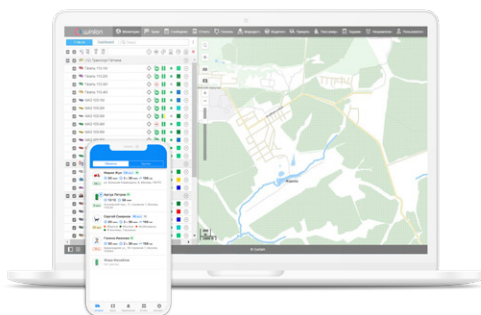

Utilice Wialon para:

- reducir el robo de combustible en un 90%
- optimizar la eficiencia de la flota en un 30%
- reducir los costes de combustible en un 15%